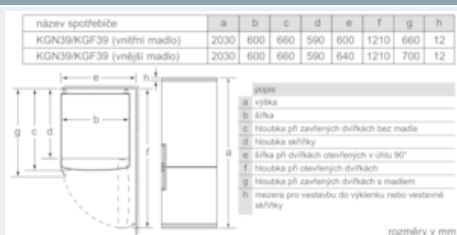

**Rozměry**

- rozměry spotřebiče (V x Š x H) : 203,0 cm x 60,0 cm x 66,0 cm

**Technické informace**

- závěs dveří vpravo, volitelný
- výškově nastavitelné nožičky vpředu, kolečka vzadu
- klimatická třída: SN-T
- příkon: 100 W
- napětí: 220 - 240 V
- 1 zásobník na vejce
- 1 miska na led s víkem

**Specifika**

- Objem brutto 400 l
- Objem brutto - chladicí prostor 290 l

- Objem brutto\*\*\*\* mrazák: 110 l (-18°C a nižší)
- Na základě výsledků normalizované zkoušky trvajících 24 hodin. Skutečná spotřeba energie závisí na způsobu použití a umístění spotřebiče.
- Deklarované spotřeby energie se dosáhne, pokud jsou použity vymezovací úchytky. Spotřebič bez těchto úchytek je plně funkční, ale má o něco vyšší spotřebu elektrické energie. Hloubka spotřebiče s úchytkami je větší asi o 3,5 cm.

## Rozměrové výkresy

- popis
- a výška
- b šířka
- c hloubka při zavřených dvířkách bez madla
- d hloubka skříňky
- e šířka při dvířkách otevřených v úhlu 90°
- f hloubka při otevřených dvířkách
- g hloubka při zavřených dvířkách s madlem
- h mezera pro vestavbu do výklenku nebo vestavní skříňky